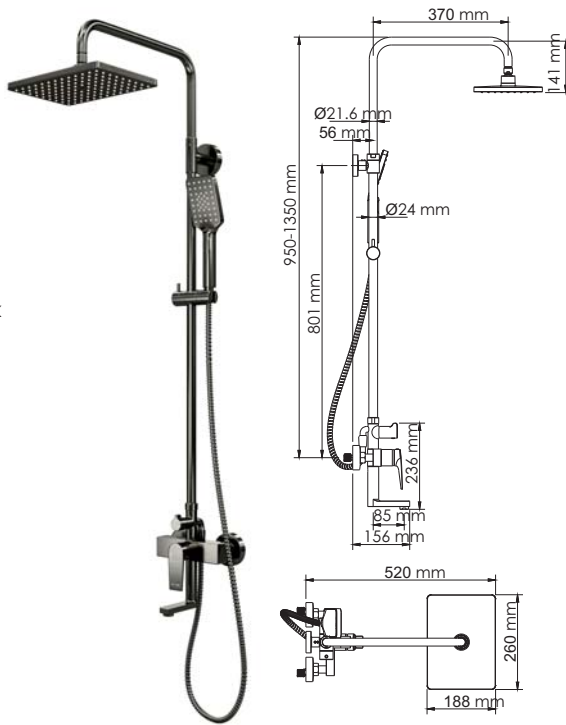

В комплект к смесителю входит:

- Комплект скрытого монтажа;
- Наружная часть смесителя.

A192
Стойка для душа 58,9 см,
PVD-покрытие «оружейная сталь»

В комплект входит:
- Стойка для душа Ø 22 мм;
- Регулируемый держатель лейки;
- Набор для крепежа.

A205
Слив-перелив для ванны
Латунь, ПВХ,
PVD-покрытие «оружейная сталь».

A200
Душевая насадка
Нержавеющая сталь,
PVD-покрытие «оружейная сталь».
250x250 мм, 112 форсунок

A195
Шланг для душа 1500 мм
PVD-покрытие «оружейная сталь».

A172
Сифон для раковины
PVD-покрытие «оружейная сталь».

A18401

Ультратонкая
насадка 3 мм

Размер: 260x188 мм
Материал: ABS-пластик
Форсунки: 117шт.

Душевой комплект, 950/1350 x 551 мм
латунь, нержавеющая сталь,
PVD-покрытие «оружейная сталь»

В комплект входит:

- Смеситель для ванны с коротким изливом;
- Стойка для душа Ø 24 мм, регулируемая по высоте, 950/1350 мм;
- Душевая насадка, 250x250 мм, ABS-пластик;
- Шланг металлический 1500 мм, подключение к лейке;
- Лейка 3-функциональная с системой защиты от известковых отложений;
- Набор для крепежа.