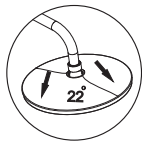

В комплект входит:

- Смеситель для ванны с коротким изливом;
- Стойка для душа Ø 24 мм, регулируемая по высоте, 950/1350 мм;
- Душевая насадка, 250x250 мм, ABS-пластик;
- Шланг металлический 1500 мм, подключение к лейке;
- Лейка 3-функциональная с системой защиты от известковых отложений;
- Набор для крепежа.

Смеситель для душа:

- Керамический картридж 35 мм, Sedal (Испания) ;
- Встроенный пластиковый аэратор Neoperl HONEYCOMB (Германия) с регулируемым углом наклона струи. ;
- Керамический поворотный переключатель.

Режимы лейки:

- Универсальный**
Мягкая струя специальным образом насыщается пузырьками воздуха.
- Комбинированный**
Одновременная подача мягкой и массажной струи.

- Массажный**
Мощная струя воды максимально расслабляет тело.

Монтаж, подключение

Душевой комплект легко монтируется к стене с помощью двух эксцентриков (подключающие смесителя) и одного крепежного элемента (крепление стойки для душа к стене).

Душевая насадка

Душевая насадка для комплекта производится из ABS-пластика. Форсунки из силикона с системой защиты от известковых отложений. Насадка крепится к штанге при помощи шарнирного соединителя, внутрь которого встроен сетчатый аэратор для равномерного распределения воды. Также шарнирный соединитель позволяет менять угол наклона душевой насадки от 0 до 22 градусов.